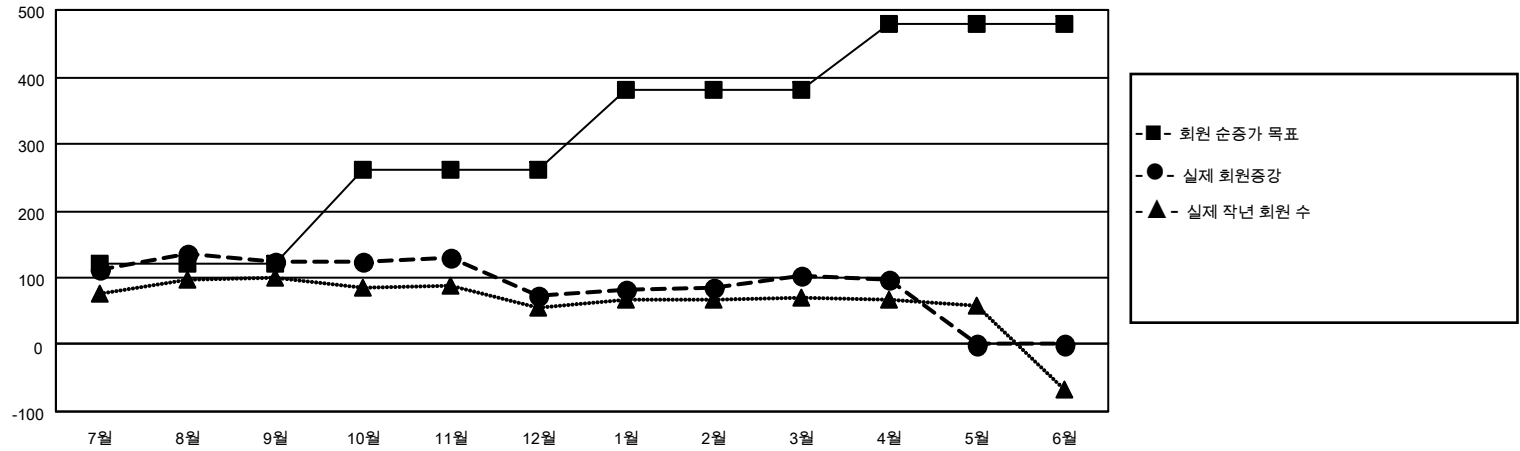

목표 및 누적 회원수

해산된 클럽: 1	1명 이상의 신입회원을 등록한 85 CLUBS OF 109	<table style="width: 100%; border-collapse: collapse;"> <thead> <tr> <th colspan="2" style="text-align: center;">성별 분포</th> </tr> </thead> <tbody> <tr> <td style="padding: 2px;">남성</td> <td style="text-align: right; padding: 2px;">3,006 (80.61%)</td> </tr> <tr> <td style="padding: 2px;">여성</td> <td style="text-align: right; padding: 2px;">723 (19.39%)</td> </tr> <tr> <td style="padding: 2px;">NON BINARY</td> <td style="text-align: right; padding: 2px;">0 (0.00%)</td> </tr> <tr> <td style="padding: 2px;">PREFER NOT TO ANSWER</td> <td style="text-align: right; padding: 2px;">0 (0.00%)</td> </tr> </tbody> </table>
<table border="1" style="width: 100%; border-collapse: collapse;"> <thead> <tr> <th colspan="2" style="text-align: left;">퇴회회원</th> </tr> </thead> <tbody> <tr> <td style="padding: 2px;">작고</td> <td style="text-align: right; padding: 2px;">11</td> </tr> <tr> <td style="padding: 2px;">클럽해산</td> <td style="text-align: right; padding: 2px;">0</td> </tr> <tr> <td style="padding: 2px;">기타</td> <td style="text-align: right; padding: 2px;">319</td> </tr> <tr> <td style="padding: 2px;">합계</td> <td style="text-align: right; padding: 2px;">330</td> </tr> </tbody> </table>	누적 회원 데이터를 확인하시려면 여기에 클릭하십시오.	<table style="width: 100%; border-collapse: collapse;"> <tr> <td style="padding: 2px;">가족 단위 회원 총수</td> <td style="text-align: right; padding: 2px;">232</td> </tr> <tr> <td style="padding: 2px;">회비 절반을 지불하는 가족회원</td> <td style="text-align: right; padding: 2px;">122</td> </tr> </table>