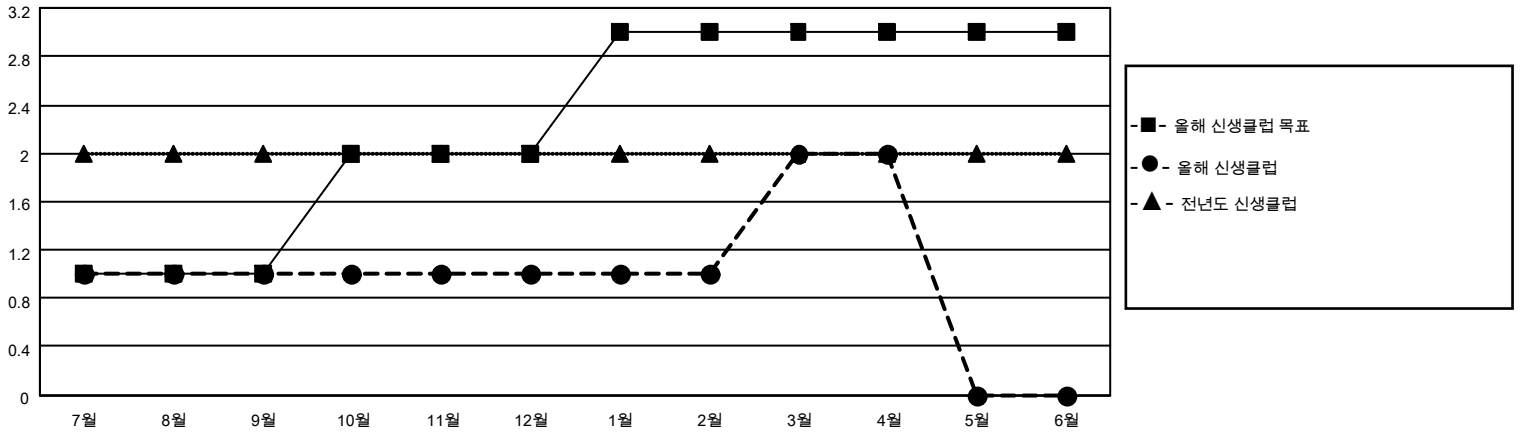

MONTHLY MEMBERSHIP PROGRESS REPORT

장소 REPUBLIC OF KOREA

District 356 D

Results as of: 4/30/2023

클럽			
결과- 2022-2023			
사분기	신생클럽 목표	신생클럽	해산된 클럽
7월/8월/9월	1	1	0
10월/11월/12월	1	0	1
1월/2월/3월	1	1	0
4월/5월/6월	0	0	0

회원 1인당			
결과- 2022-2023			
사분기	회원 순증가 목표	실제 회원증강	실제 퇴회 회원 수(전출입 포함)
7월/8월/9월	120	252	123
10월/11월/12월	140	79	127
1월/2월/3월	120	97	62
4월/5월/6월	100	14	18

목표 및 누적 신생클럽 수